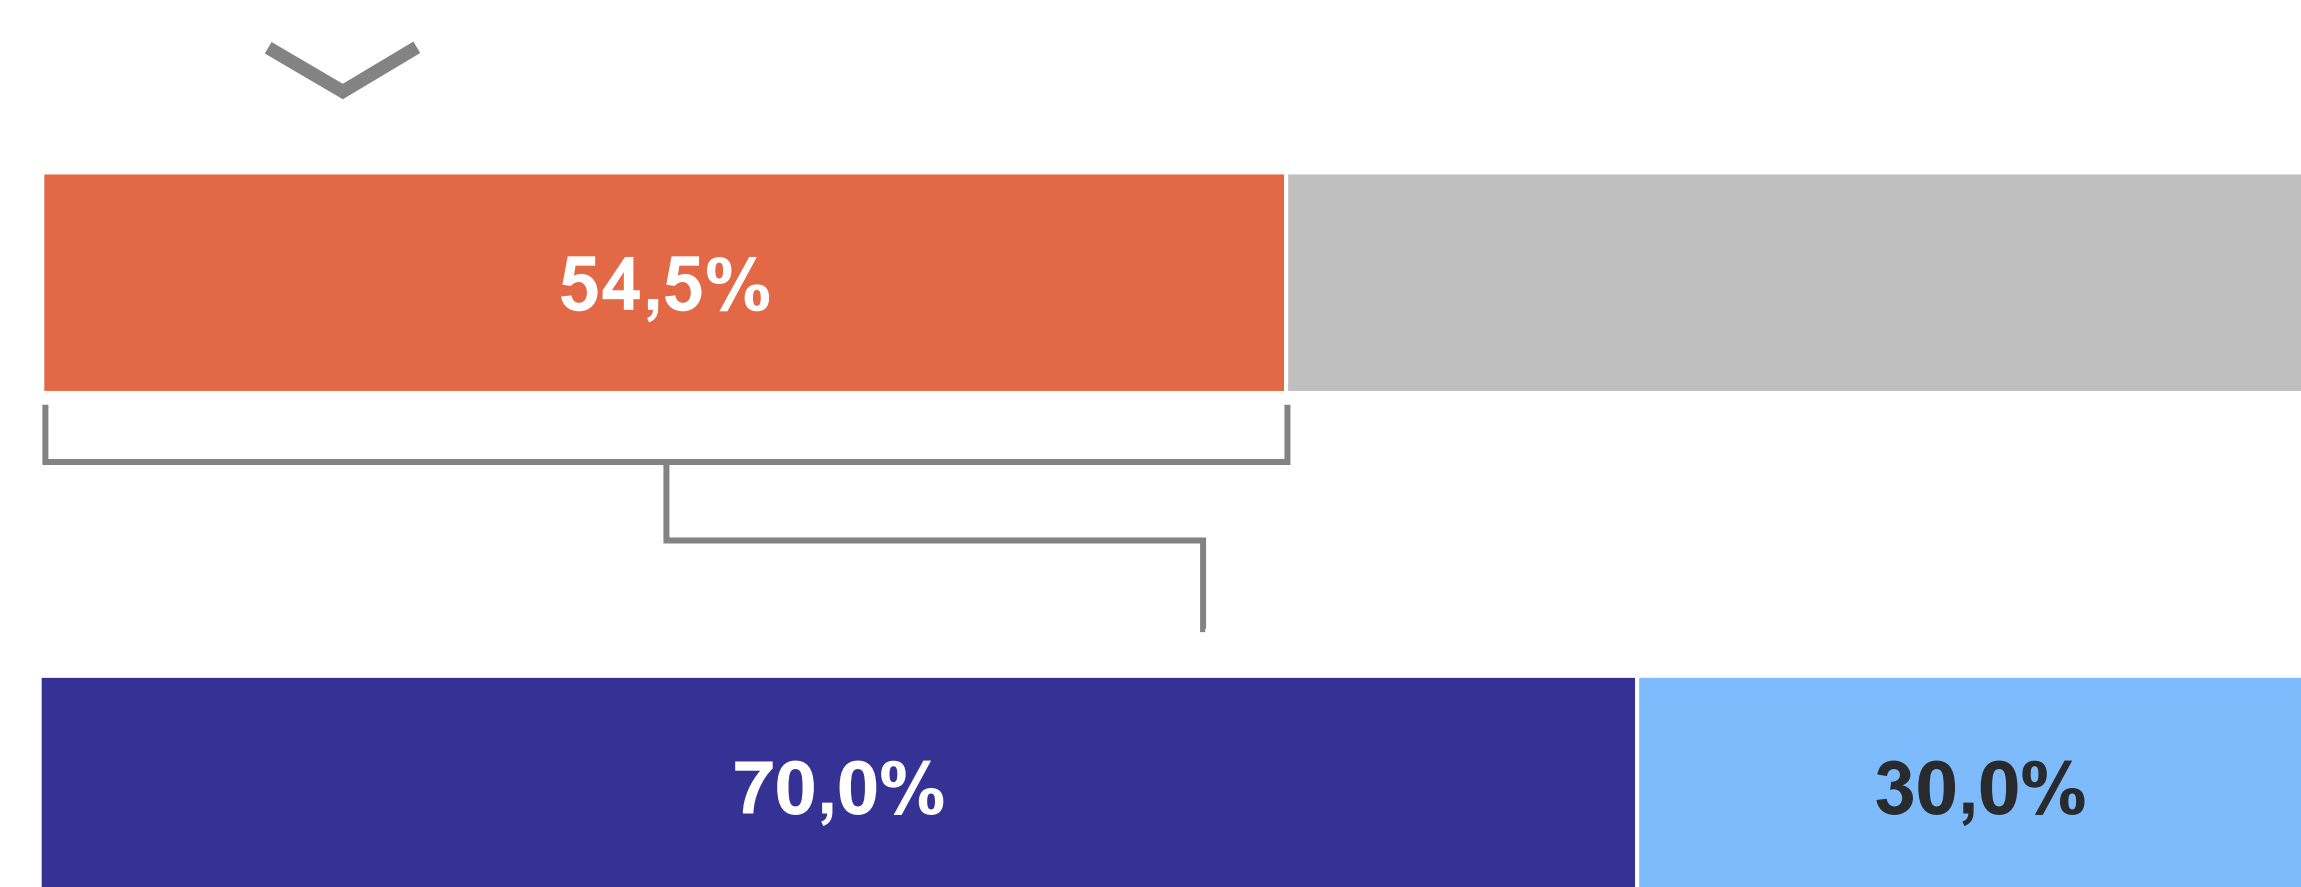

# 24 НОЯБРЯ – ДЕНЬ МАТЕРИ

Пензенская область, 2023 год

Численность женщин на 1 января 2024 г.

**1 236,1** тыс. чел. > **673,4** тыс. чел.  
численность населения всего из них женщин

- Женщины
- Городская местность
- Сельская местность

Численность женщин репродуктивного возраста (15-49 лет) на 1 января 2024 г., в процентах от общей численности женщин

Распределение родившихся по возрасту матери, в процентах

Распределение родившихся по очередности рождения, в процентах