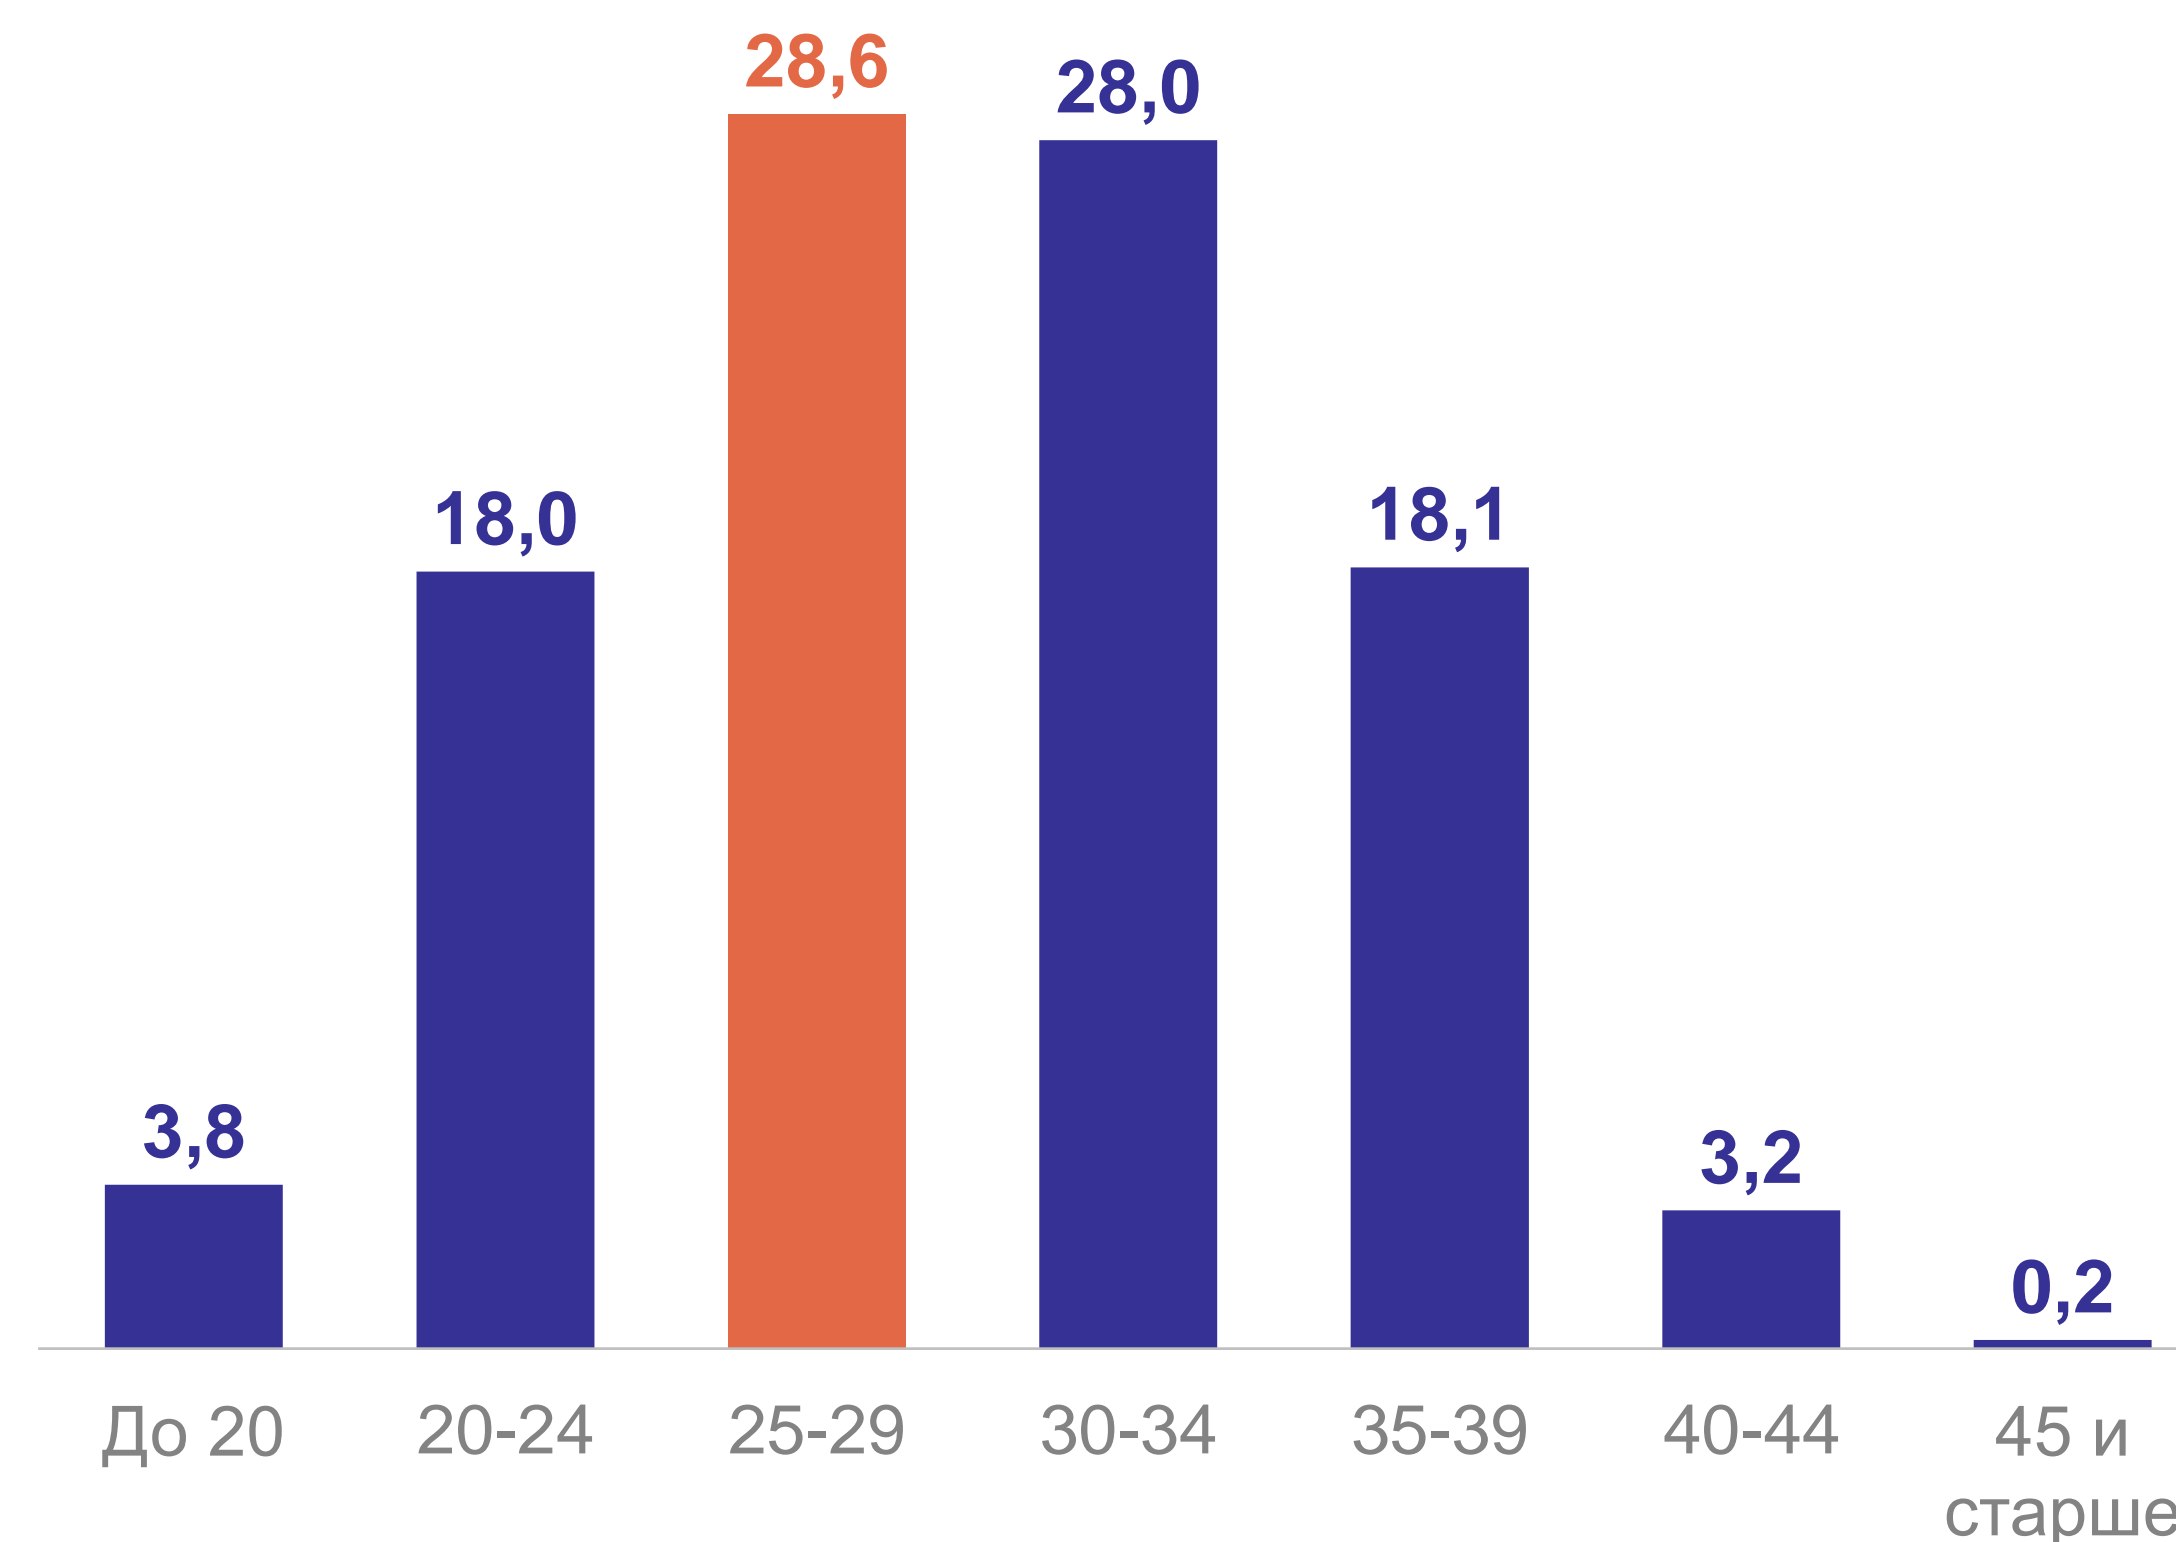

# 24 НОЯБРЯ – ДЕНЬ МАТЕРИ

Пензенская область, 2023 год

Численность женщин на 1 января 2024 г.

**1 236,1** тыс. чел. > **673,4** тыс. чел.  
численность населения всего из них женщин

- Женщины
- Городская местность
- Сельская местность

Численность женщин репродуктивного возраста (15-49 лет) на 1 января 2024 г., в процентах от общей численности женщин

Распределение родившихся по возрасту матери, в процентах

Распределение родившихся по очередности рождения, в процентах

Впервые стали мамами, в процентах от общего числа роженец

Число детей в среднем на 1 женщину за весь репродуктивный период

Средний возраст матери при рождении ребенка, лет