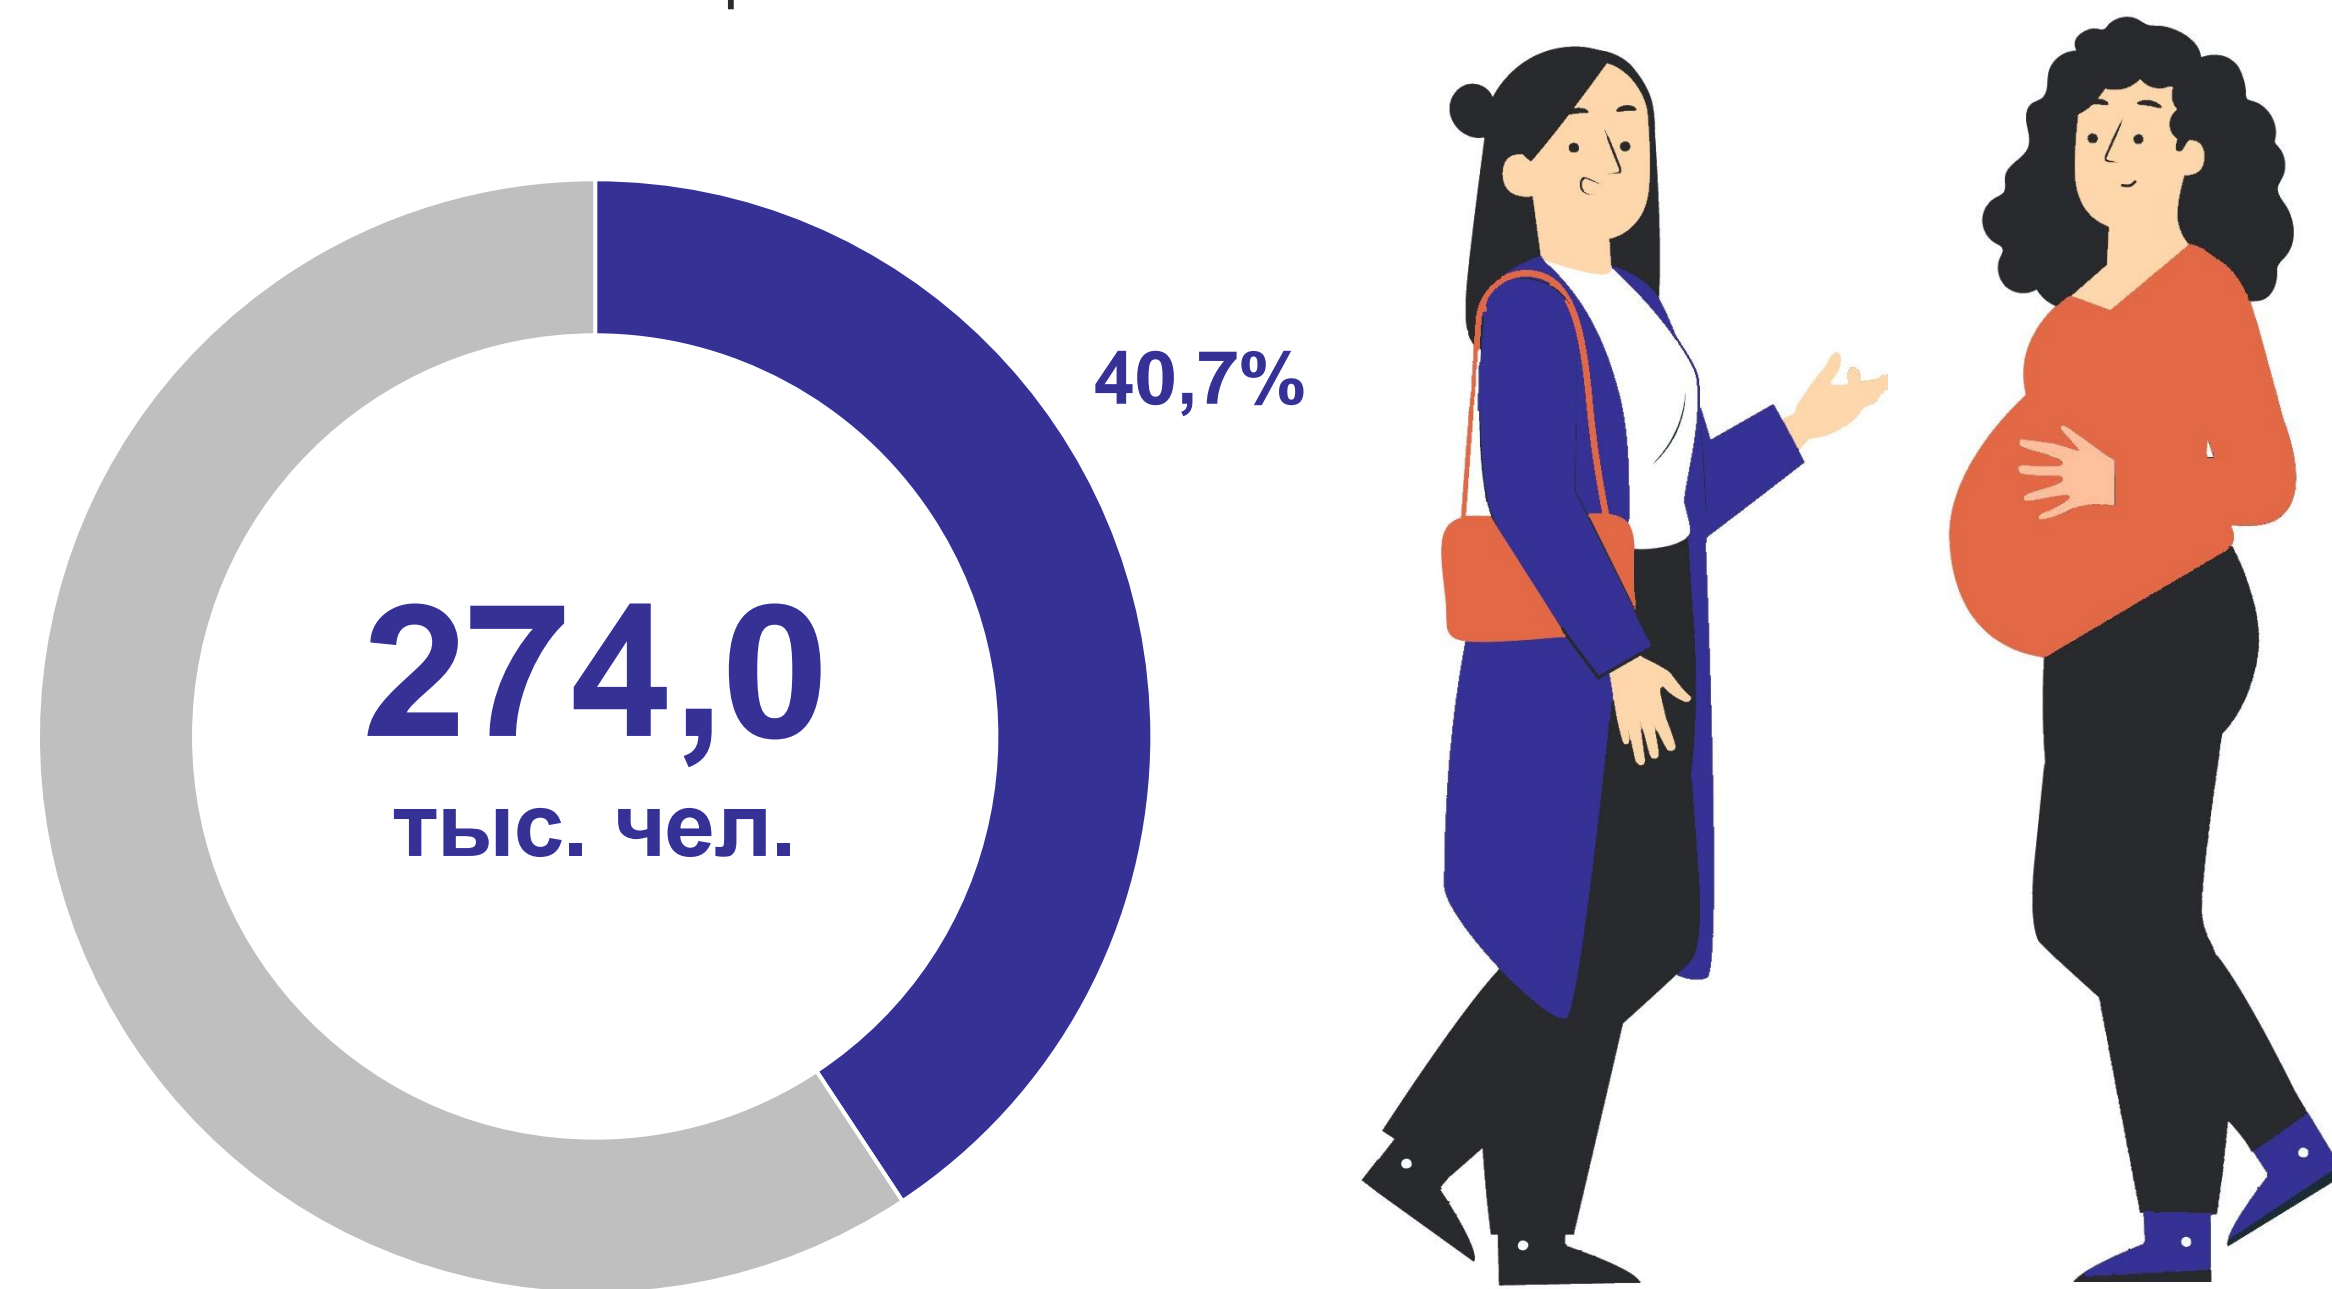

# 24 НОЯБРЯ – ДЕНЬ МАТЕРИ

Пензенская область, 2023 год

Численность женщин на 1 января 2024 г.

**1 236,1** тыс. чел. > **673,4** тыс. чел.  
численность населения всего из них женщин

- Женщины
- Городская местность
- Сельская местность

Численность женщин репродуктивного возраста (15-49 лет) на 1 января 2024 г., в процентах от общей численности женщин

Распределение родившихся по возрасту матери, в процентах

Распределение родившихся по очередности рождения, в процентах