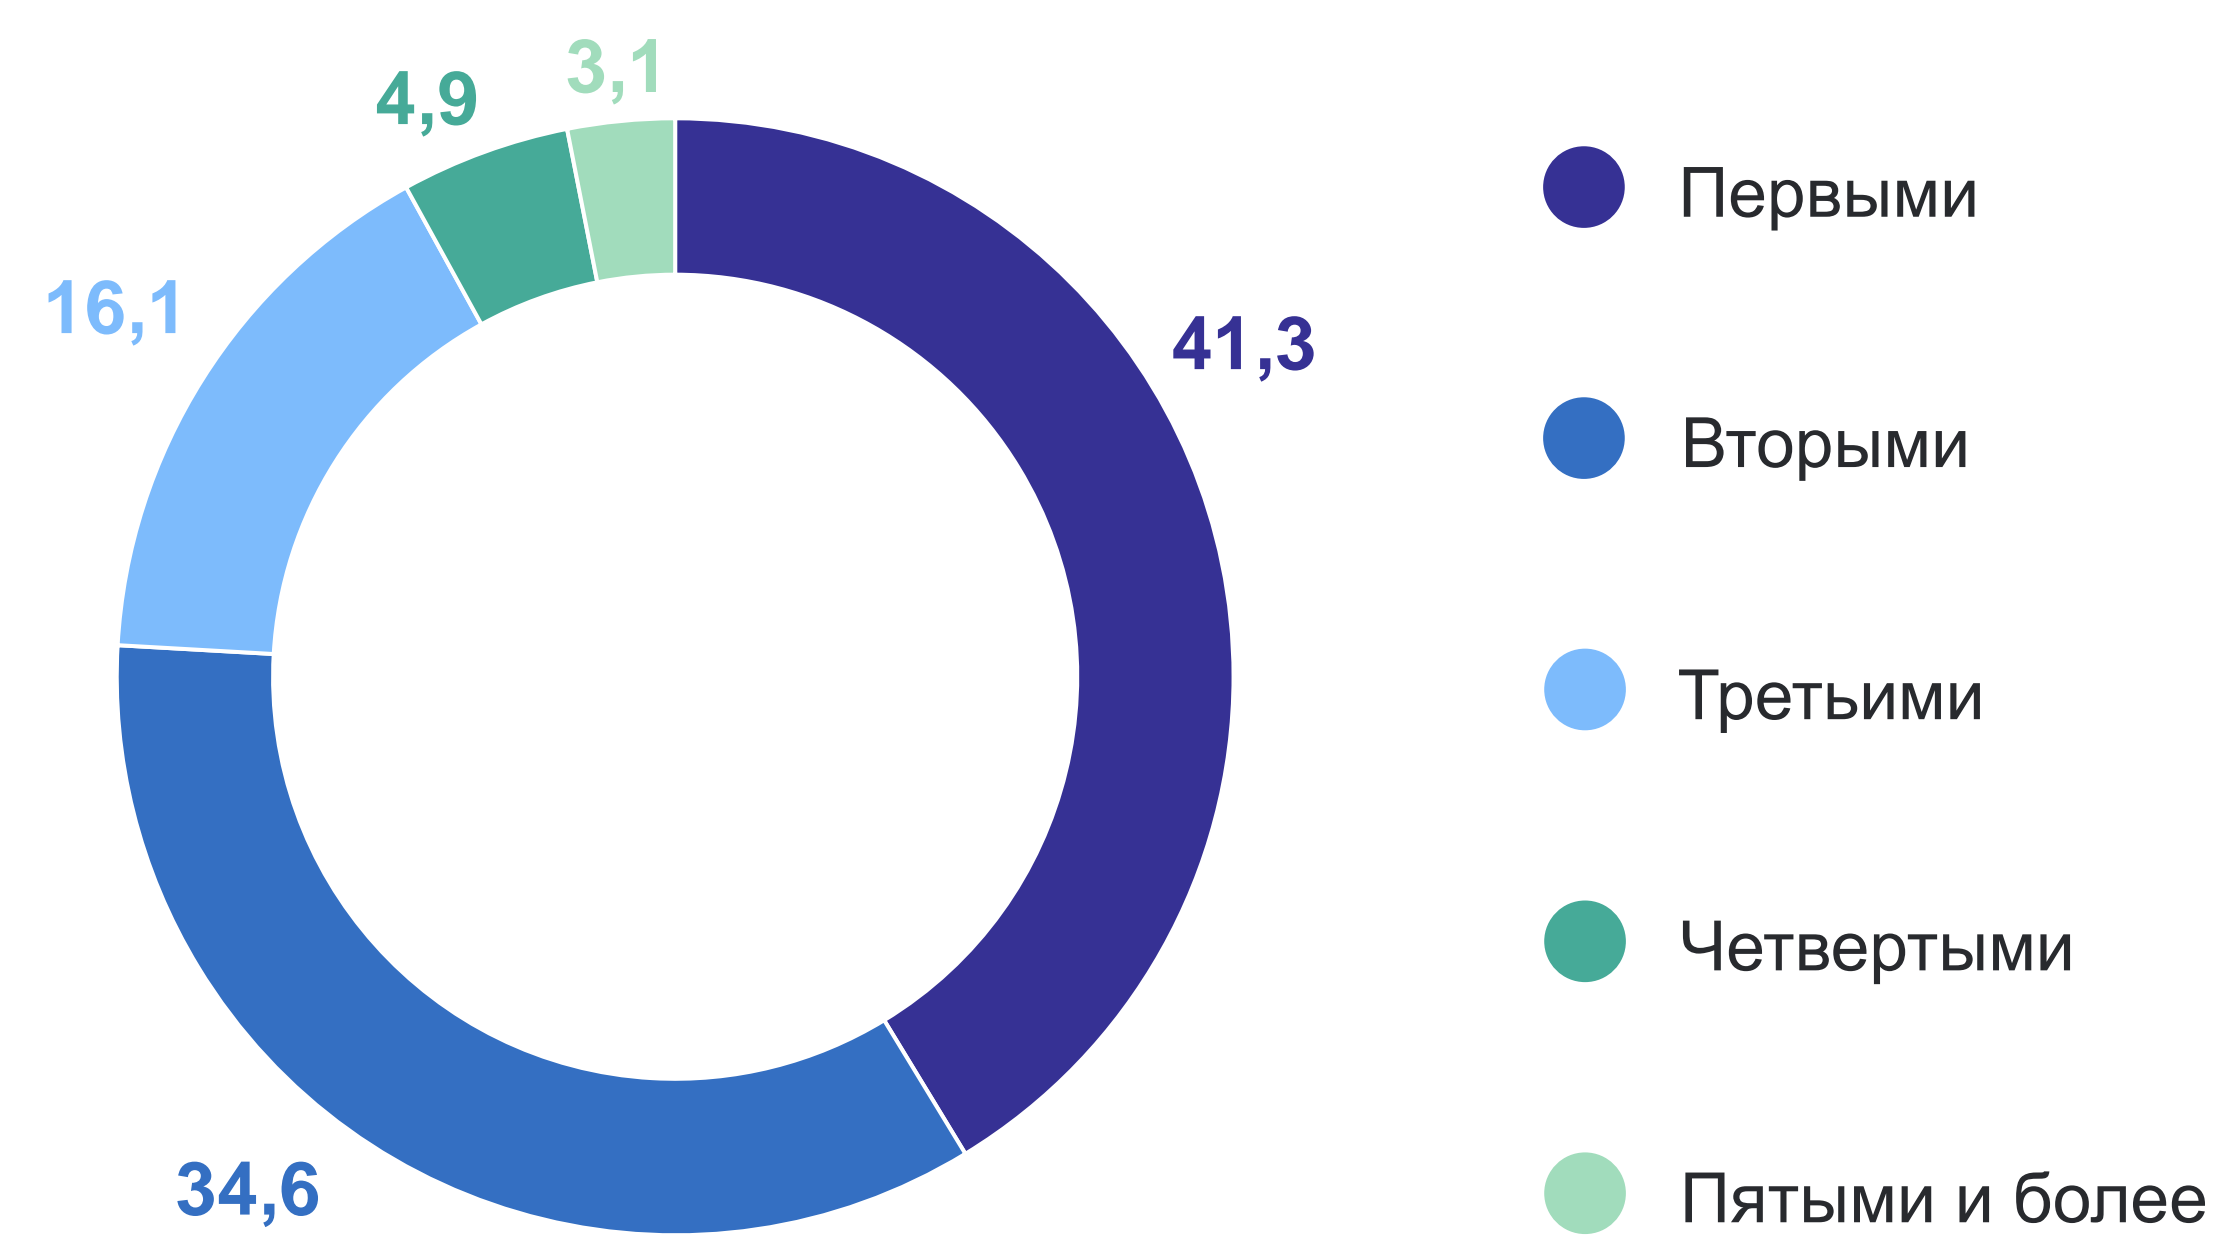

# 24 НОЯБРЯ – ДЕНЬ МАТЕРИ

Пензенская область, 2023 год

Численность женщин на 1 января 2024 г.

**1 236,1** тыс. чел. > **673,4** тыс. чел.  
численность населения всего из них женщин

- Женщины
- Городская местность
- Сельская местность

Численность женщин репродуктивного возраста (15-49 лет) на 1 января 2024 г., в процентах от общей численности женщин

Распределение родившихся по возрасту матери, в процентах

Распределение родившихся по очередности рождения, в процентах